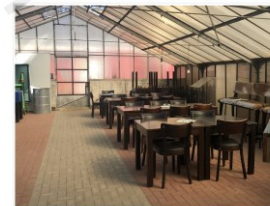

Unser Angebot

Flexibel & offen für Kinder & Eltern

- > Ganztagsbetreuung mit flexiblen Zeiten
- > kleine Gruppenstärke (15 bis 25 Kinder)
- > qualifizierte Hausaufgabenbetreuung
- > gesundes ausgewogenes Mittagessen
- > Betreuung durch geschulte und feste Bezugspersonen
- > begleitete und offene Angebote am Nachmittag u. a. durch Trainer der SG Radschläger, Umweltpädagogen
- > freies Spiel in der Natur
- > Projektarbeit
- > Kinderkonferenzen
- > Ferienbetreuung (5 Wochen / Jahr)
- > kombinierte Vereinsmitgliedschaft
- > Betreuung auch nach dem Wechsel auf die weiterführende Schule möglich

Öffnungszeiten

Montag bis Freitag von 12:45 bis 16:15 Uhr
(flexible Abholzeiten nach Absprache)

Erweiterte Betreuungszeiten 17:00 Uhr
mit Aufpreis möglich (ab 5 Kinder)

Unsere Ziele

Raus der Schule - Rein in die Natur

- > Individualität fördern
- > soziale Kompetenzen stärken
- > Gemeinschaft leben
- > Partizipation durch Mitentscheidung, Mitgestaltung, Mitverantwortung
- > kreative und offene Freizeitgestaltung
- > Raum und Zeit für eigene Ideen und gemeinsames Spielen und Erleben
- > Freude an Bewegung und Sport
- > Natur erleben